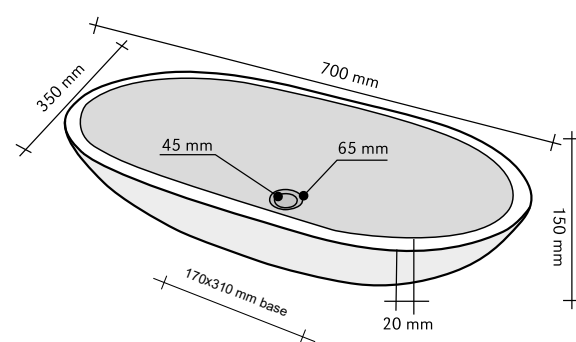

CERCHIO BEIGE

CODE	ISLACERBG
COLOUR	Beige
DIMENSIONS	Ø40 h15 cm
MATERIAL	Marmo
SURFACE FINISH	Levigata
KG / PZ	23
PRICE BAND	23

BOULE BEIGE

CODE	ISLABUBGE
COLOUR	Beige
DIMENSIONS	40/60 h20 cm
MATERIAL	Marmo
SURFACE FINISH	Levigata
KG / PZ	30
PRICE BAND	30

CATINO BEIGE

CODE	ISLACATBG
COLOUR	Beige
DIMENSIONS	40x40 h30 cm
MATERIAL	Marmo
SURFACE FINISH	Levigata
KG / PZ	25
PRICE BAND	30

MODERNO BEIGE

CODE	ISLAMODBG
COLOUR	Beige
DIMENSIONS	45x45 h 15 cm
MATERIAL	Marmo
SURFACE FINISH	Levigata
KG / PZ	30
PRICE BAND	27

ELLISSI BEIGE	
CODE	ISTURELBG
COLOUR	Beige
DIMENSIONS	53x40,6xh15 cm
MATERIAL	Marmo
SURFACE FINISH	Levigata
KG / PZ	25
PRICE BAND	26

OVALE BEIGE	
CODE	ISLAOVBGD
COLOUR	Beige
DIMENSIONS	35x70xh15 cm
MATERIAL	Marmo
SURFACE FINISH	Levigata
KG / PZ	50
PRICE BAND	30