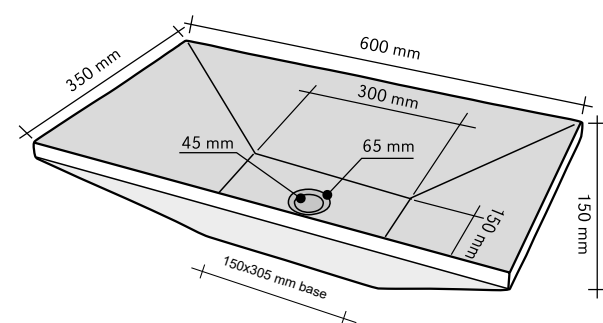

TRAPEZIO BEIGE	
CODE	ISLATRABE
COLOUR	Beige
DIMENSIONS	35x60xh15 cm
MATERIAL	Marmo
SURFACE FINISH	Levigata
KG / PZ	30
PRICE BAND	25