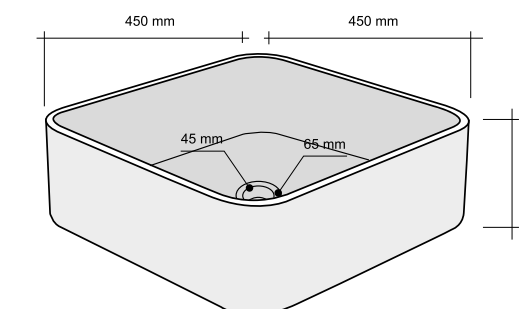

ROTONDO BEIGE GREZZO

CODE	ISLATOBEG
COLOUR	Beige
DIMENSIONS	Ø45 h15 cm
MATERIAL	Marmo
SURFACE FINISH	Grezzo
KG / PZ	30
PRICE BAND	22

CILINDRO BEIGE

CODE	ISLACILBE
COLOUR	Beige
DIMENSIONS	Ø40 h15 cm
MATERIAL	Marmo
SURFACE FINISH	Burrato
KG / PZ	25
PRICE BAND	22

CERCHIO BEIGE

CODE	ISLACERBG
COLOUR	Beige
DIMENSIONS	Ø40 h15 cm
MATERIAL	Marmo
SURFACE FINISH	Levigata
KG / PZ	23
PRICE BAND	23

BOULE BEIGE

CODE	ISLABUBGE
COLOUR	Beige
DIMENSIONS	40/60 h20 cm
MATERIAL	Marmo
SURFACE FINISH	Levigata
KG / PZ	30
PRICE BAND	30

CATINO BEIGE

CODE	ISLACATBG
COLOUR	Beige
DIMENSIONS	40x40 h30 cm
MATERIAL	Marmo
SURFACE FINISH	Levigata
KG / PZ	25
PRICE BAND	30

MODERNO BEIGE

CODE	ISLAMODBG
COLOUR	Beige
DIMENSIONS	45x45 h 15 cm
MATERIAL	Marmo
SURFACE FINISH	Levigata
KG / PZ	30
PRICE BAND	27