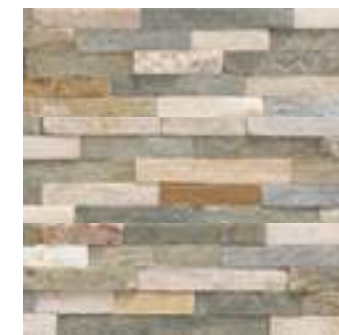

TRAMEZZO MIX

CODE ISCITRANX
DIMENSIONS 15x60 cm
Pz / Box 6 Box / Pal 36
Mq / Box 0,54 Mq / Pal 19,44
Kg / Box 23,61 Kg / Pal 850
PRICE BAND 1
CORNER - ISCITRASX 7