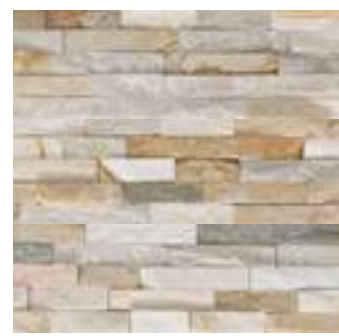

SPACCATELLO BEIGE

CODE ISCISPABE
DIMENSIONS 10x35 cm
Pz / Box 8 Box / Pal 90
Mq / Box 0,28 Mq / Pal 25,20
Kg / Box 7 Kg / Pal 560
PRICE BAND 0