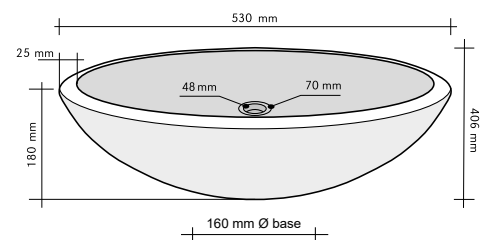

ROTONDO BEIGE GREZZO

CODE	ISLATOBEG
COLOUR	Beige
DIMENSIONS	Ø45 h15 cm
MATERIAL	Marmo
SURFACE FINISH	Grezzo
KG / PZ	30
PRICE BAND	22

CILINDRO BEIGE

CODE	ISLACILBE
COLOUR	Beige
DIMENSIONS	Ø40 h15 cm
MATERIAL	Marmo
SURFACE FINISH	Burrato
KG / PZ	25
PRICE BAND	22

CERCHIO BEIGE

CODE	ISLACERBG
COLOUR	Beige
DIMENSIONS	Ø40 h15 cm
MATERIAL	Marmo
SURFACE FINISH	Levigata
KG / PZ	23
PRICE BAND	23

BOULE BEIGE

CODE	ISLABUBGE
COLOUR	Beige
DIMENSIONS	40/60 h20 cm
MATERIAL	Marmo
SURFACE FINISH	Levigata
KG / PZ	30
PRICE BAND	30

CATINO BEIGE

CODE	ISLACATBG
COLOUR	Beige
DIMENSIONS	40x40 h30 cm
MATERIAL	Marmo
SURFACE FINISH	Levigata
KG / PZ	25
PRICE BAND	30

MODERNO BEIGE

CODE	ISLAMODBG
COLOUR	Beige
DIMENSIONS	45x45 h 15 cm
MATERIAL	Marmo
SURFACE FINISH	Levigata
KG / PZ	30
PRICE BAND	27