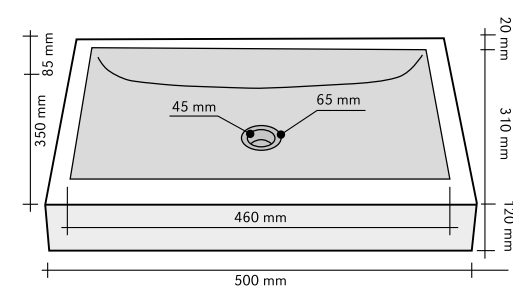

CERCHIO BEIGE

CODE	ISLACERBG
COLOUR	Beige
DIMENSIONS	Ø40 h15 cm
MATERIAL	Marmo
SURFACE FINISH	Levigata
KG / PZ	23
PRICE BAND	23

BOULE BEIGE

CODE	ISLABUBGE
COLOUR	Beige
DIMENSIONS	40/60 h20 cm
MATERIAL	Marmo
SURFACE FINISH	Levigata
KG / PZ	30
PRICE BAND	30

CATINO BEIGE

CODE	ISLACATBG
COLOUR	Beige
DIMENSIONS	40x40 h30 cm
MATERIAL	Marmo
SURFACE FINISH	Levigata
KG / PZ	25
PRICE BAND	30

MODERNO BEIGE

CODE	ISLAMODBG
COLOUR	Beige
DIMENSIONS	45x45 h 15 cm
MATERIAL	Marmo
SURFACE FINISH	Levigata
KG / PZ	30
PRICE BAND	27

ELLISSI BEIGE	
CODE	ISTURELBG
COLOUR	Beige
DIMENSIONS	53x40,6xh15 cm
MATERIAL	Marmo
SURFACE FINISH	Levigata
KG / PZ	25
PRICE BAND	26

OVALE BEIGE	
CODE	ISLAOVBGD
COLOUR	Beige
DIMENSIONS	35x70xh15 cm
MATERIAL	Marmo
SURFACE FINISH	Levigata
KG / PZ	50
PRICE BAND	30