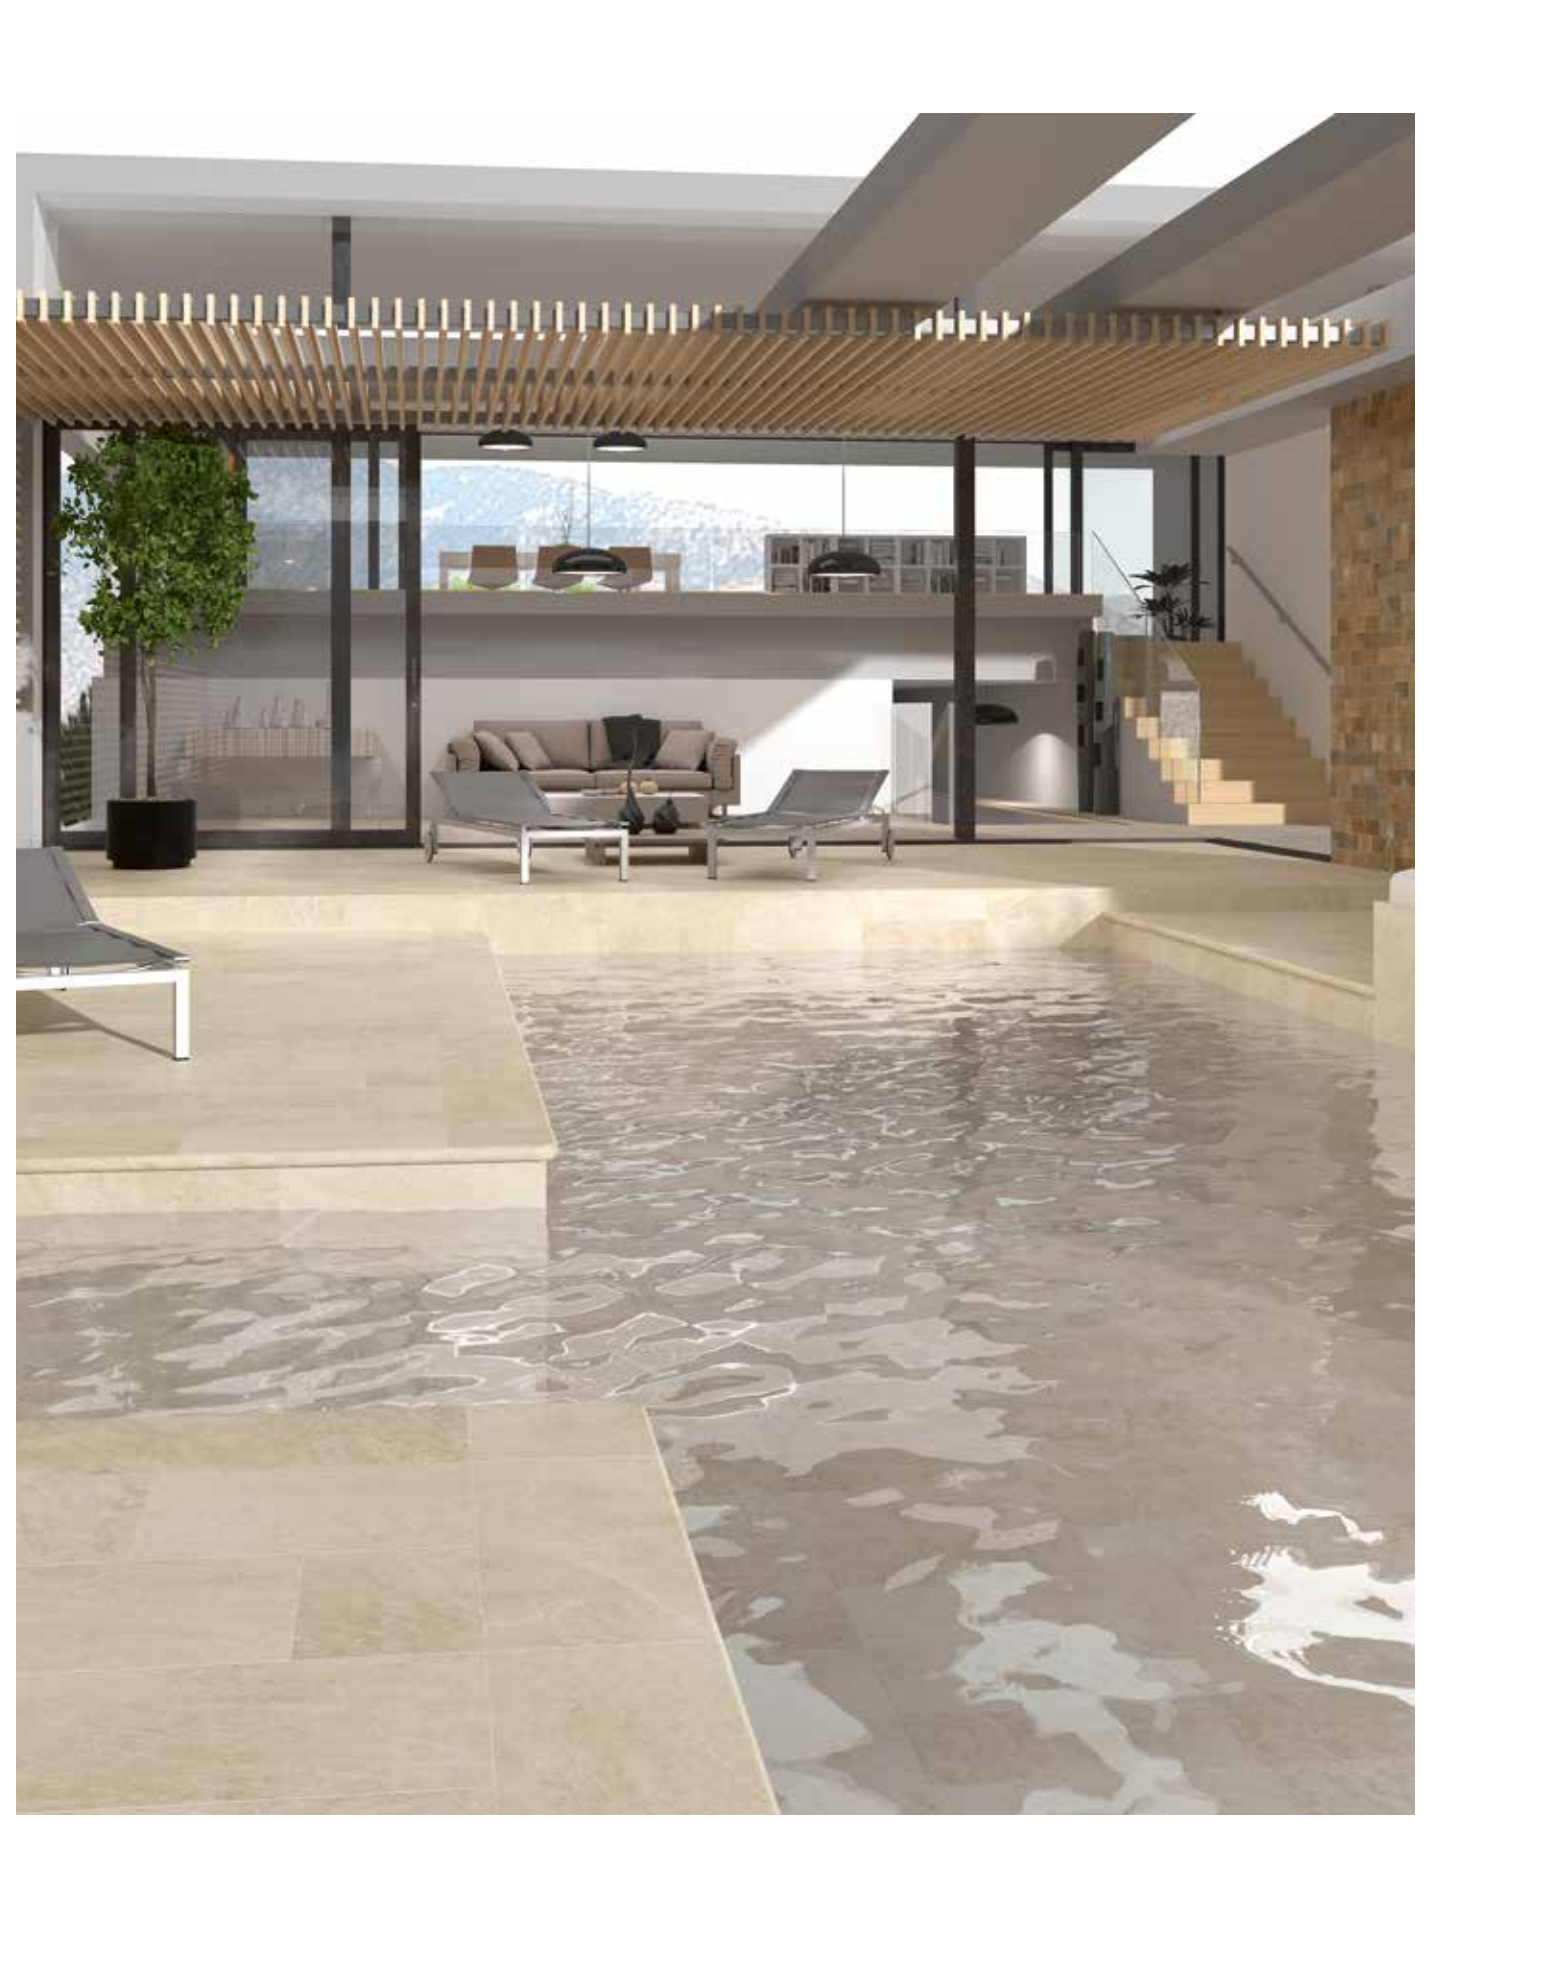

SELECT BONE
30X30 / 12"X12" **T17/M**

SELECT BEIGE
30X30 / 12"X12" **T17/M**

STONE
INSPIRATION

GRANADA ROJO 16,3X33 / GRANADA ROJO 58X24,5

APE
best for you

ARTISAN WHITE 10X20

ZEPPELIN ACIRO 28X85 / ZEPPELIN GRAFITO 28X85 / MURETTO ZEPPELIN GRAFITO 28X85. GLOBE 447X447.